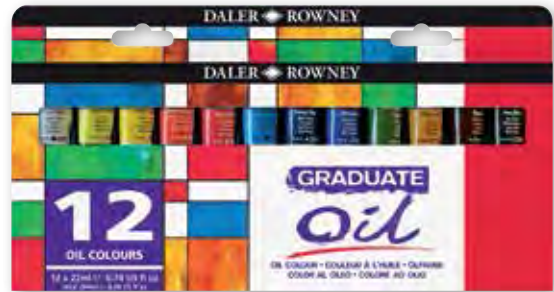

Cod. D117522012
ASSORTED SET
Set of 12 tubes x 22ml tubes
of vibrant Graduate Oil colours