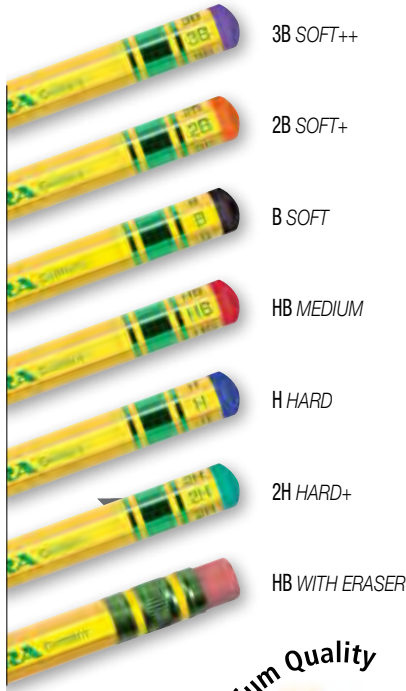

GB Pencil – highest quality in 6 grades and with eraser in HB grade. Ideal for fine and precise writing and drawing. Hexagonal. Particularly break-resistant lead. Ideal for school and office.

GR Εξαιρετικό μολύβι υψηλής ποιότητας σε 5 βαθμίδες και γόμα σε βαθμίδα HB. Ιδανικό για άψογο και ακριβές γράψιμο και ζωγραφική. Ανθεκτική μύτη. Ιδανικό για το σχολείο και το γραφείο.

6 Single Grades Available

Premium Quality

7 mm