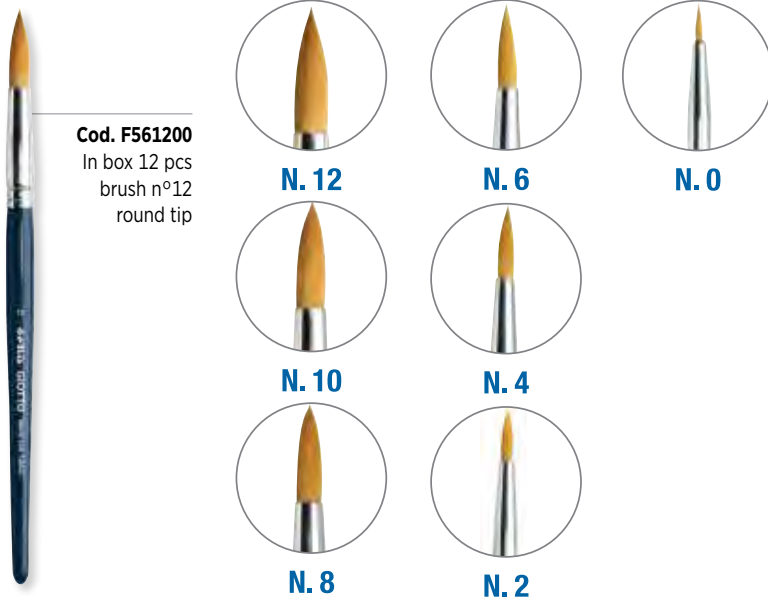

# Giotto Brushes Art 500 Taklon

**Cod. F567000**  
**Display 84 pcs**  
 12 x n°0  
 n°2  
 n°4  
 n°6  
 n°8  
 n°10  
 n°12  
 = 84 pcs

► Aquarelle Brush  
Round  
Synthetic Fibre

37 cm  
 8 cm  
 22 cm