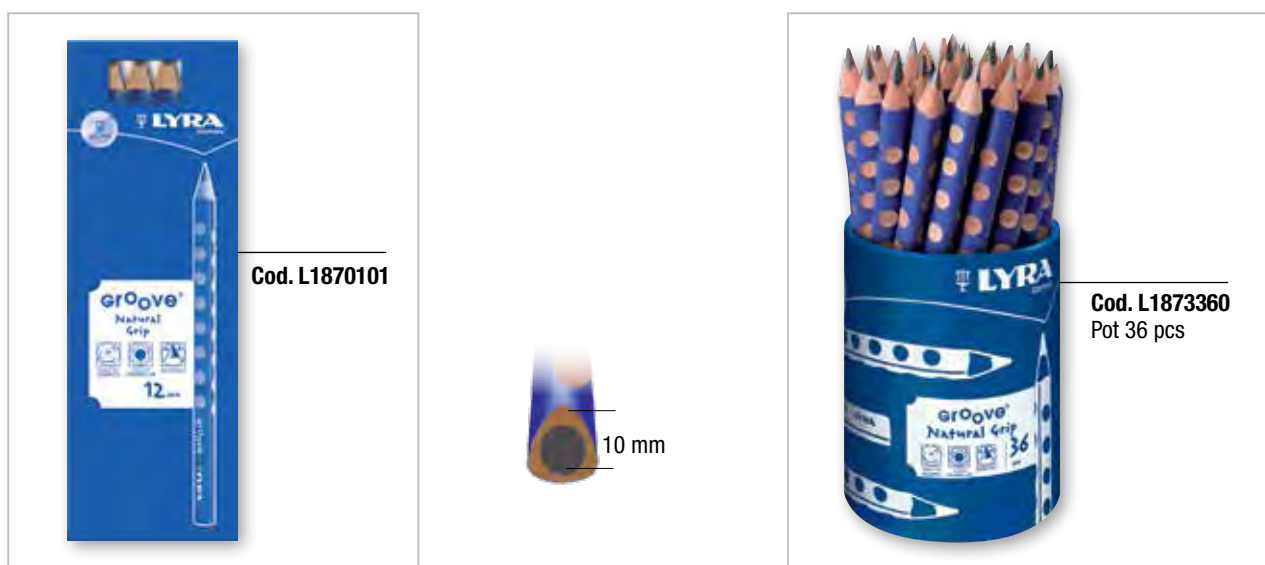

Code	EA		Min	PAC	SHR	PAC	SHR	CAR	mm	Kg	CAR
L1870101	4	B - Lyra Groove Graphite - 12 pcs - In box	12	101971	101988	12	72	144	185x140x140	1,45	102749
L1873360	4	B - 36 pcs - Pot	1	-	-	1	-	12	400x300x205	5,90	103722