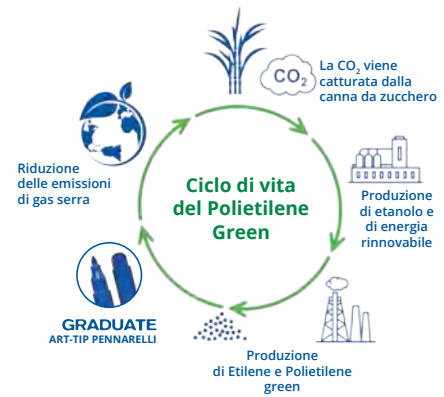

Cod. L6731120
Astuccio
appendibile 12 pz