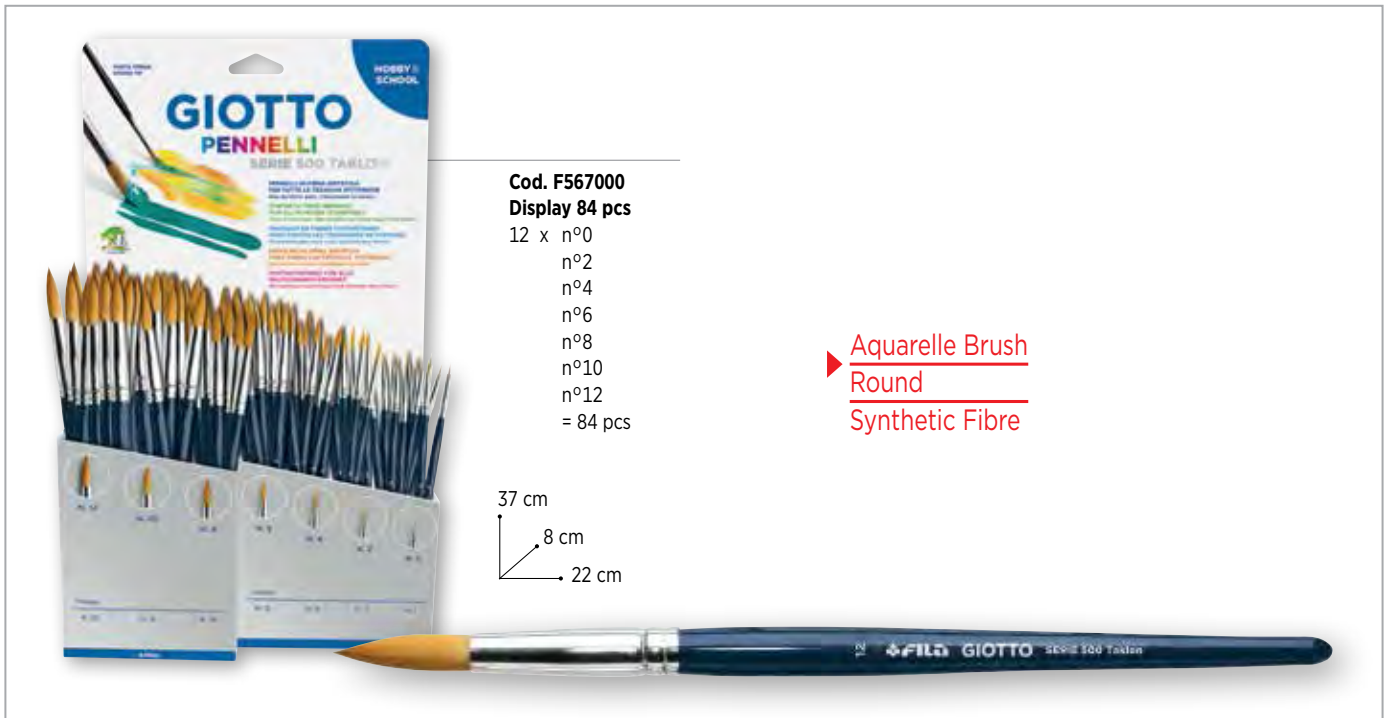

Giotto Brushes Art 500 Taklon

Cod. F567000
Display 84 pcs
12 x n°0
n°2
n°4
n°6
n°8
n°10
n°12
= 84 pcs

► Aquarelle Brush
Round
Synthetic Fibre

37 cm
8 cm
22 cm