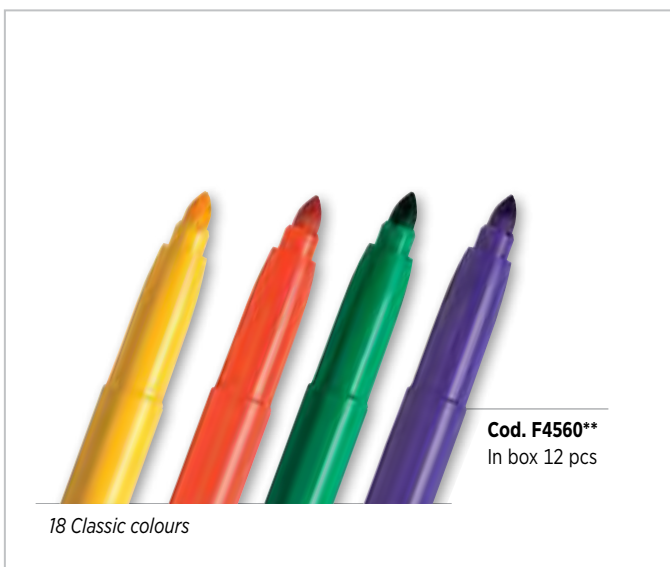

Code	EA	PAC	SHR	CAR
F456002	-	493027	022692	966286
F456003	-	009372	022708	009389
F456005	-	493058	022715	966330
F456006	-	493065	022722	456060
F456007	-	493072	022739	966323
F456008	-	009396	022784	009402
F456009	-	493096	022746	966347
F456011	-	493119	022753	966354
F456012	-	009419	022760	009426
F456013	-	009433	022777	009440
F456016	-	493164	022791	966361
F456018	-	967658	022807	967665
F456020	-	493201	022814	966385
F456025	-	493256	022821	966392
F456028	-	493287	022838	966408
F456032	-	493324	022845	966415
F456035	-	967634	022852	967641
F456036	-	493362	022869	966422