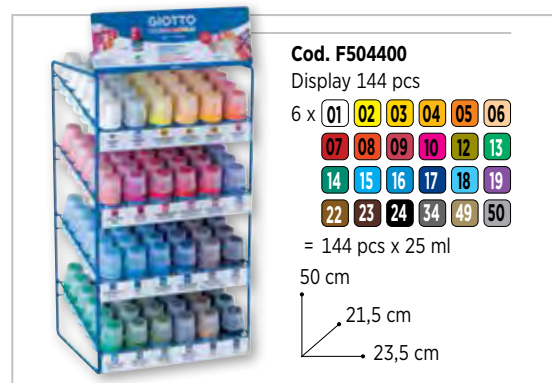

Giotto Acrylic Paint 25 ml

Acrylic paints in 25 ml pot, with screw cap. Fine colours, water-based, with matt dry effect. Covering and easy to apply, they are ideal for decorating any surface: paper, wood, glass, leather, terracotta, ceramic, plastic, stone, DAS, metal, etc. harmless and safe, mixed together, offer a permanent laydown and good resistance to light. They have a neutral smell and can be washed by hand and brush with warm water and soap. Available in packs of 6 and 12 assorted colours, in single colours up to 24 colours and new display of 144 assorted colours.

GB

Ακρυλικά χρώματα σε βαζάκια των 25 ml με βιδωτό καπάκι. Εξαιρετικά χρώματα με βάση το νερό που δίνουν ένα ματ αποτέλεσμα μόλις στεγνώσουν. Είναι εύκολα στην χρήση και ιδανικά για να διακοσμήσετε οποιαδήποτε επιφάνεια: χαρτί, ξύλο, γυαλί, δέρμα, πηλό, κεραμικά, πλαστικό, πέτρα, DAS, μέταλλο κλπ. Είναι ασφαλής και μπορούν να αναμειχθούν προσφέροντας μία σταθερή βάση χρώματος, ανθεκτική στο φως. Με φυσικό άρωμα, ξεπλένονται εύκολα με το χέρι και μία βούρτσα, με ζεστό νερό και σαπούνι. Διαθέσιμα σε συσκευασίες των 6 και 12 χρωμάτων, σε μονοχρωμίες 24 χρωμάτων και ένα νέο display 144 τεμαχίων.

GR

Code	EA	Min	PAC	SHR	CAR	mm	Kg	CAR
F538200	8 000825 006128	6	006142	-	6 - 24	435x240x160	7,02	006135
F530600	8 000825 006159	1	-	-	1 - 12	290x220x220	6,76	006173
F504400	8 000825 552922	1	-	-	- - 1	555x285x355	9,32	552939

Code	EA	Min	PAC	SHR	CAR	mm	Kg
25 ml - Pot	8 000825 552359	6	6	-	72	320x150x150	3,50

Cod. F5381**
Box
6 pcs x 25 ml

24 Colours Available

Code	EA	PAC	SHR	CAR
F538101	8 000825 538117	552427	-	552687
F538102	8 000825 552304	552458	-	552700
F538103	8 000825 538216	552434	-	552694
F538104	8 000825 552311	552465	-	552717
F538105	8 000825 538155	552472	-	552724
F538106	8 000825 552328	552489	-	552731
F538107	8 000825 538186	552502	-	552755
F538108	8 000825 552335	552496	-	552748
F538109	8 000825 552342	552519	-	552762
F538110	8 000825 538100	552526	-	552779
F538112	8 000825 538148	552540	-	552793
F538113	8 000825 552359	552557	-	552809

Code	EA	PAC	SHR	CAR
F538114	8 000825 538131	552533	-	552786
F538115	8 000825 552380	552625	-	552861
F538116	8 000825 538162	552564	-	552816
F538117	8 000825 538179	552595	-	552830
F538118	8 000825 552373	552601	-	552847
F538119	8 000825 538193	552618	-	552854
F538122	8 000825 552397	552632	-	552878
F538123	8 000825 538209	552649	-	552885
F538124	8 000825 538124	552656	-	552892
F538134	8 000825 552403	552663	-	552908
F538149	8 000825 552410	552670	-	552915
F538150	8 000825 552366	552571	-	552823